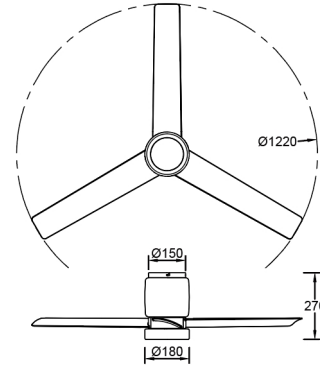

Familia: CERAMICA M

DATOS PRINCIPALES		TAMAÑOS	
Categoría:	Ventilación	Altura (h):	27 cm
Tipología:	Ventilador de Techo	Diámetro (ø):	122 cm
Descripción:	Ventilador Led - Cerámica beige + madera	Anchura (l):	
Acabado:	Ceramica beige + Madera	Profundidad (w):	
Material:	Hierro/ABS/MS		
EAN:	8435153194801		

APLICACIONES			
Dimable:	SI	Tipo interruptor:	
Dimer Incluido:	Not found	Altura ajustable:	NO

LED		DRIVER	
Lumens:	2520 lm	Driver ref.:	
CCT:	3000K-5000K	Marca driver:	
Wattios LED:	20	Modelo driver:	
LED (horas):	25.000	Driver output:	
Reemplazable:	SI	Certificado driver:	CE
Marca/Tipo LED:		Cod. Remoto:	R00143(433MHz)
On/Off:	10.000		

LOGÍSTICA

Nº bultos por artículo:	1	INDIV.
	Caja 1	Peso bruto: 5,00 kg
CBM caja ind:	0,000 m ³	Peso neto: 4,00 kg
Caja alto (h):	38 cm	
Caja ancho (l):	63 cm	
Caja profundo (w):	22 cm	

INSTALACIÓN

Clase protección:	I	Garantía:	5 años	Cargador:	
Input:	100-240V~50/60Hz	Etiqueta energética:	C	Bluetooth:	NO
		Protección agua:	IP20	Altavoz:	
		CRI:	>= 80		